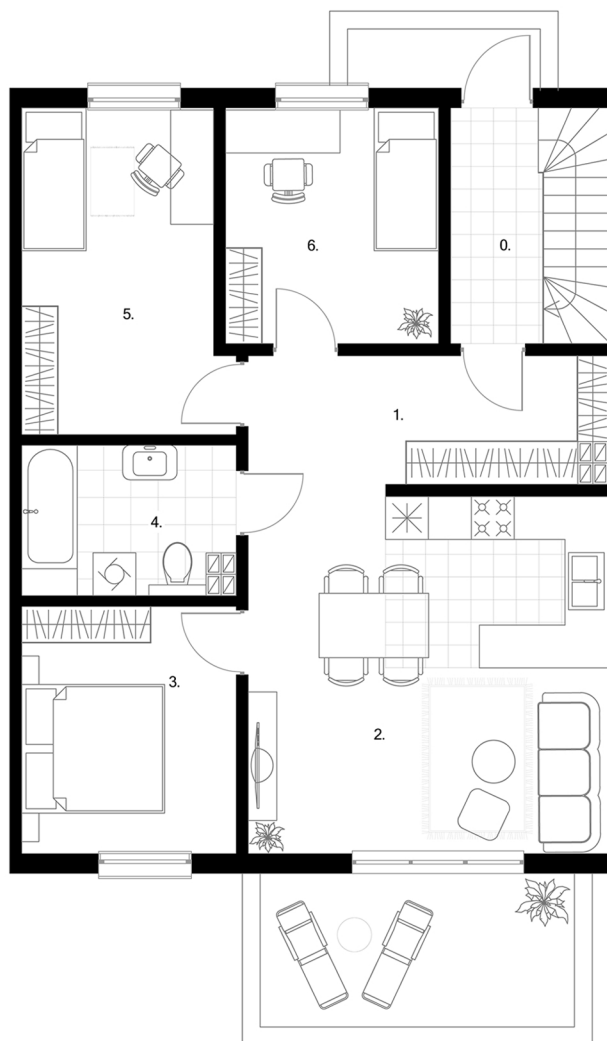

Osiedle

**Miodowe
Wzgórze**

Mieszkanie C1

0. Klatka schodowa	5,60 m ²
1. Komunikacja (hol)	9,09 m ²
2. Pokój dzienny z aneksem kuchennym	25,07 m ²
3. Sypialnia I	10,50 m ²
4. Łazienka	6,16 m ²
5. Sypialnia II	12,18 m ²
6. Sypialnia III	9,76 m ²

Łączna powierzchnia:

72,76 m²

T: 32 308 78 00

M: sprzedaz@box-haus.pl